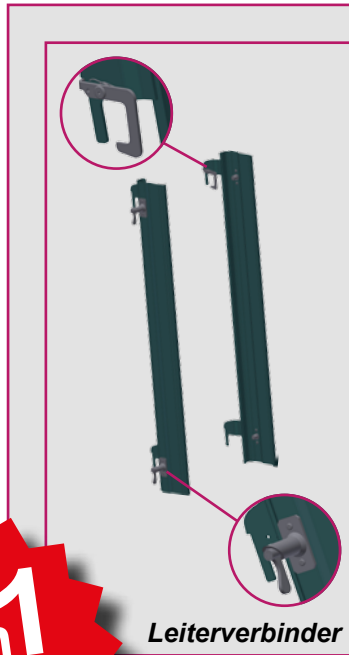

GEDA AkkuLeiterLIFT
Perfect-Paket mit Funksteuerung
(10 m Leiterlänge)

Art.-Nr. 65900

2 x	GEDA LIFTLeiter 4500
1 x	GEDA LIFTLeiter 2400
2 x	Leiterverbinder (Set)
1 x	Lastbühne „Premium“
1 x	Kopfteil
1 x	Akku mit Kapazitätsanzeige (10 Ah)
1 x	Ladegerät 3,0 A

Standard

Art.-Nr. 65320

Premium

Art.-Nr. 65330

GEDA® LIFTLeiter

Bockleiter

Leiterverbinder

Anlegeleiter

3in1

Bockleiter
Anlegeleiter
LIFTLeiter

2,1 m bis 10 m⁽³⁾

	Standard-Paket	Comfort-Paket	Perfect-Paket
Aufbauhöhen	2,1-2,26 m/ 4,1-4,45 m	2,2-6,8 m stufenlos	2,2-10 m stufenlos
Gebäudehöhen	1. und 2. Stockwerk	1. und 2. Stockwerk	1., 2. und 3. Stockwerk